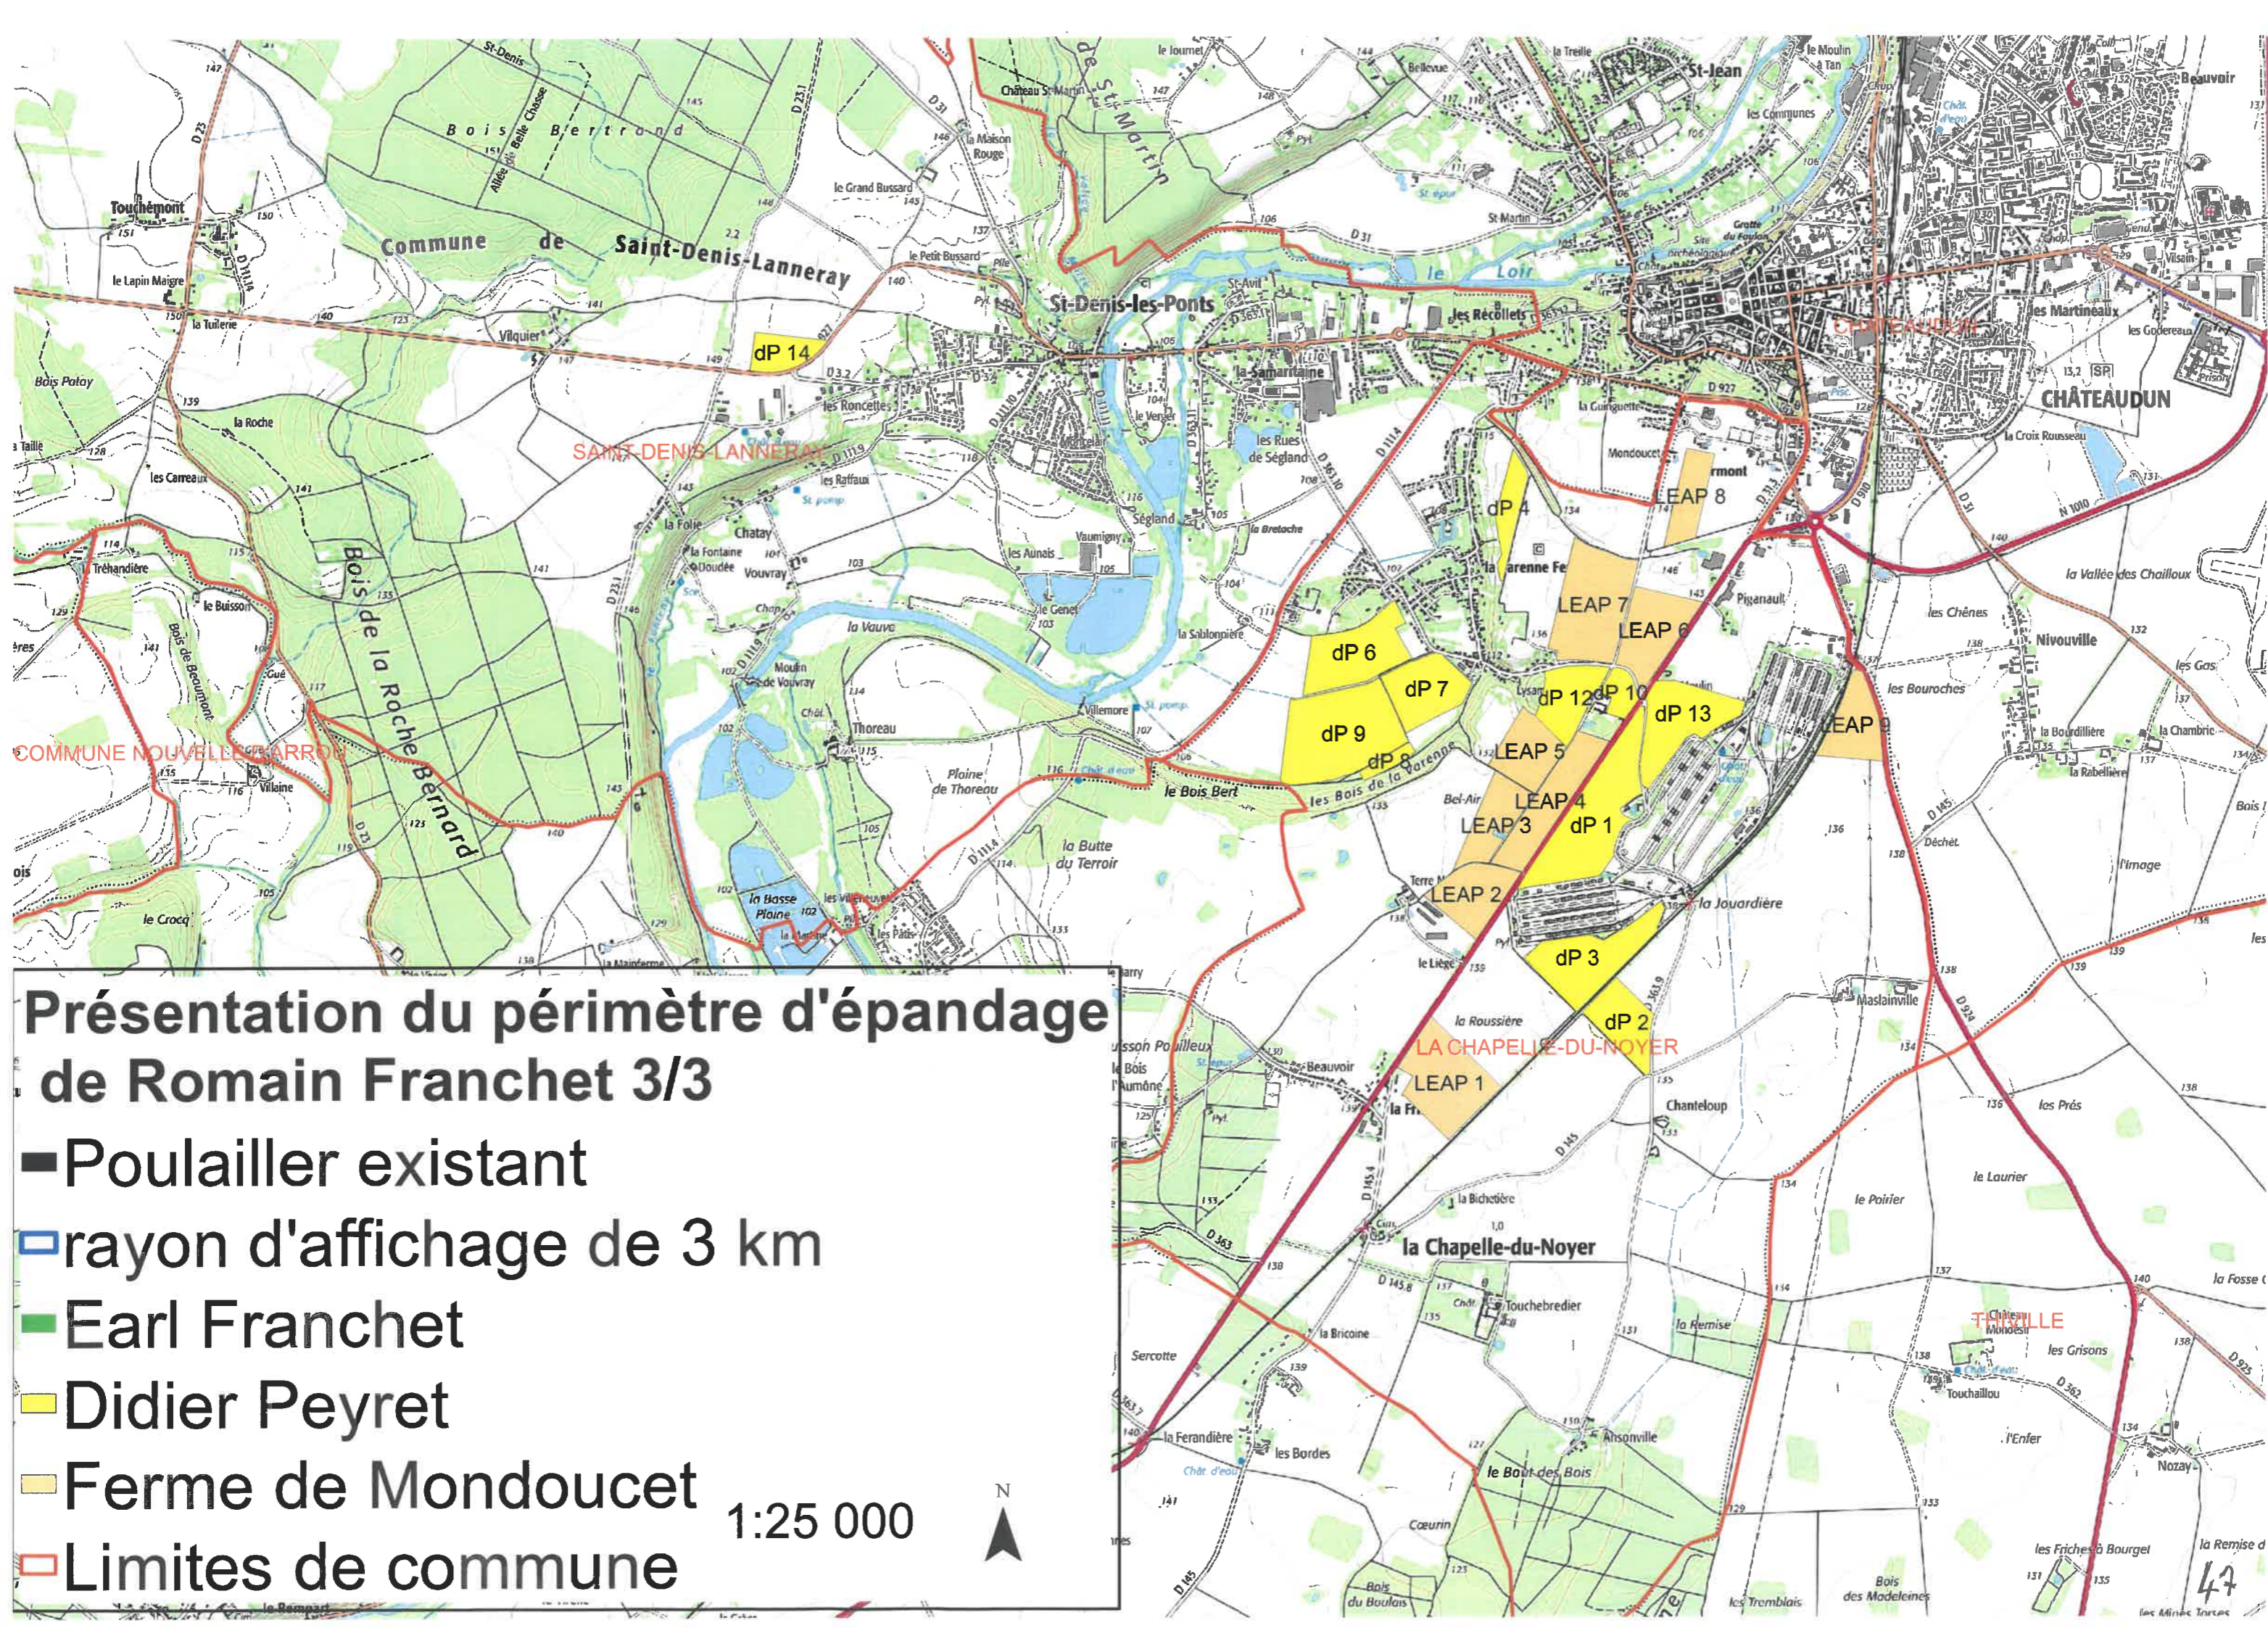

3 Poulailleurs existants

COMMUNE NOUVELLE D'ARROU

# Présentation du périmètre d'épandage de Romain Franchet 1/3

- Poulailleurs existants
- ▣ rayon d'affichage de 3 km
- Earl Franchet
- ▨ Didier Peyret
- ▨ Ferme de Mondoucet
- ▭ Limites de commune

1:25 000

# Présentation du périmètre d'épandage de Romain Franchet 2/3

- Poulailier existant
- ▣ rayon d'affichage de 3 km
- Earl Franchet
- Didier Peyret
- Ferme de Mondoucet
- ▭ Limites de commune

1:25 000

46

# Présentation du périmètre d'épandage de Romain Franchet 3/3

- Poulailier existant
  - ▣ rayon d'affichage de 3 km
  - Earl Franchet
  - Didier Peyret
  - Ferme de Mondoucet
  - ▭ Limites de commune
- 1:25 000