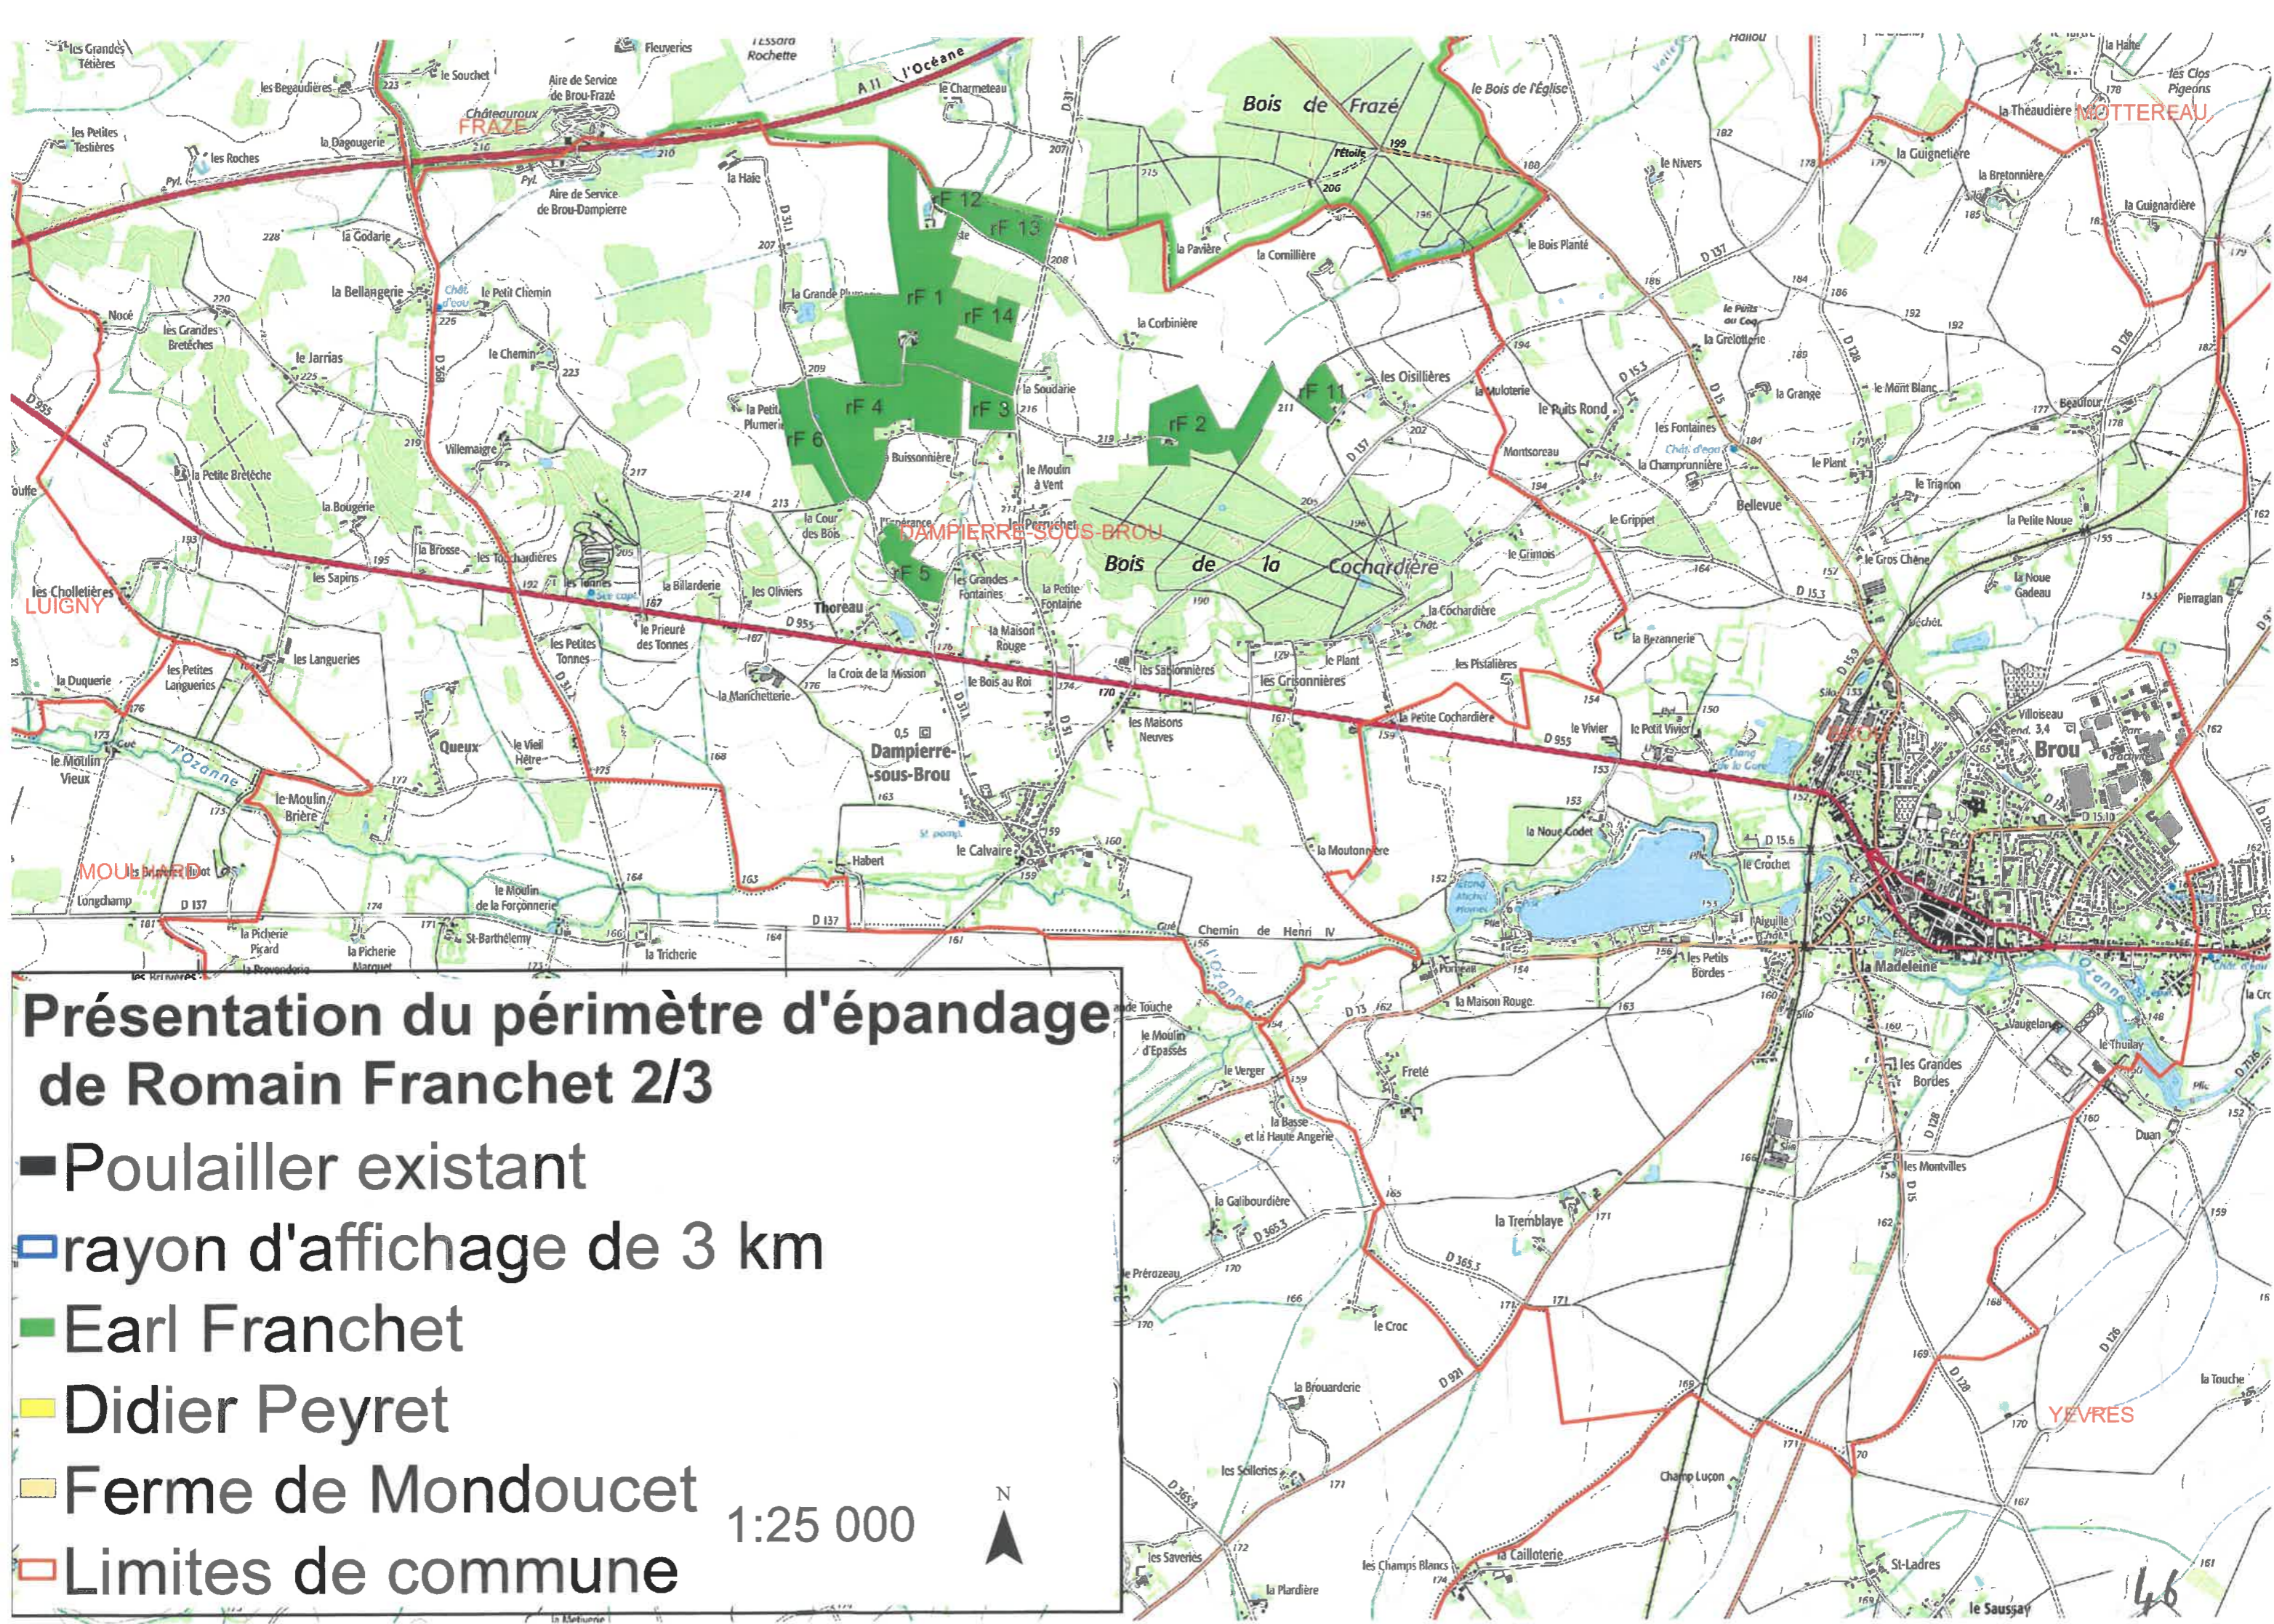

3 Poulailleurs existants

COMMUNE NOUVELLE D'ARROU

# Présentation du périmètre d'épandage de Romain Franchet 1/3

- Poulailleurs existants
- ▣ rayon d'affichage de 3 km
- Earl Franchet
- ▨ Didier Peyret
- ▨ Ferme de Mondoucet
- ▭ Limites de commune

1:25 000

# Présentation du périmètre d'épandage de Romain Franchet 2/3

- Poulailier existant
- ▣ rayon d'affichage de 3 km
- Earl Franchet
- Didier Peyret
- Ferme de Mondoucet
- ▭ Limites de commune

1:25 000

46

# Présentation du périmètre d'épandage de Romain Franchet 3/3

- Poulailier existant
  - ▣ rayon d'affichage de 3 km
  - Earl Franchet
  - Didier Peyret
  - Ferme de Mondoucet
  - ▭ Limites de commune
- 1:25 000