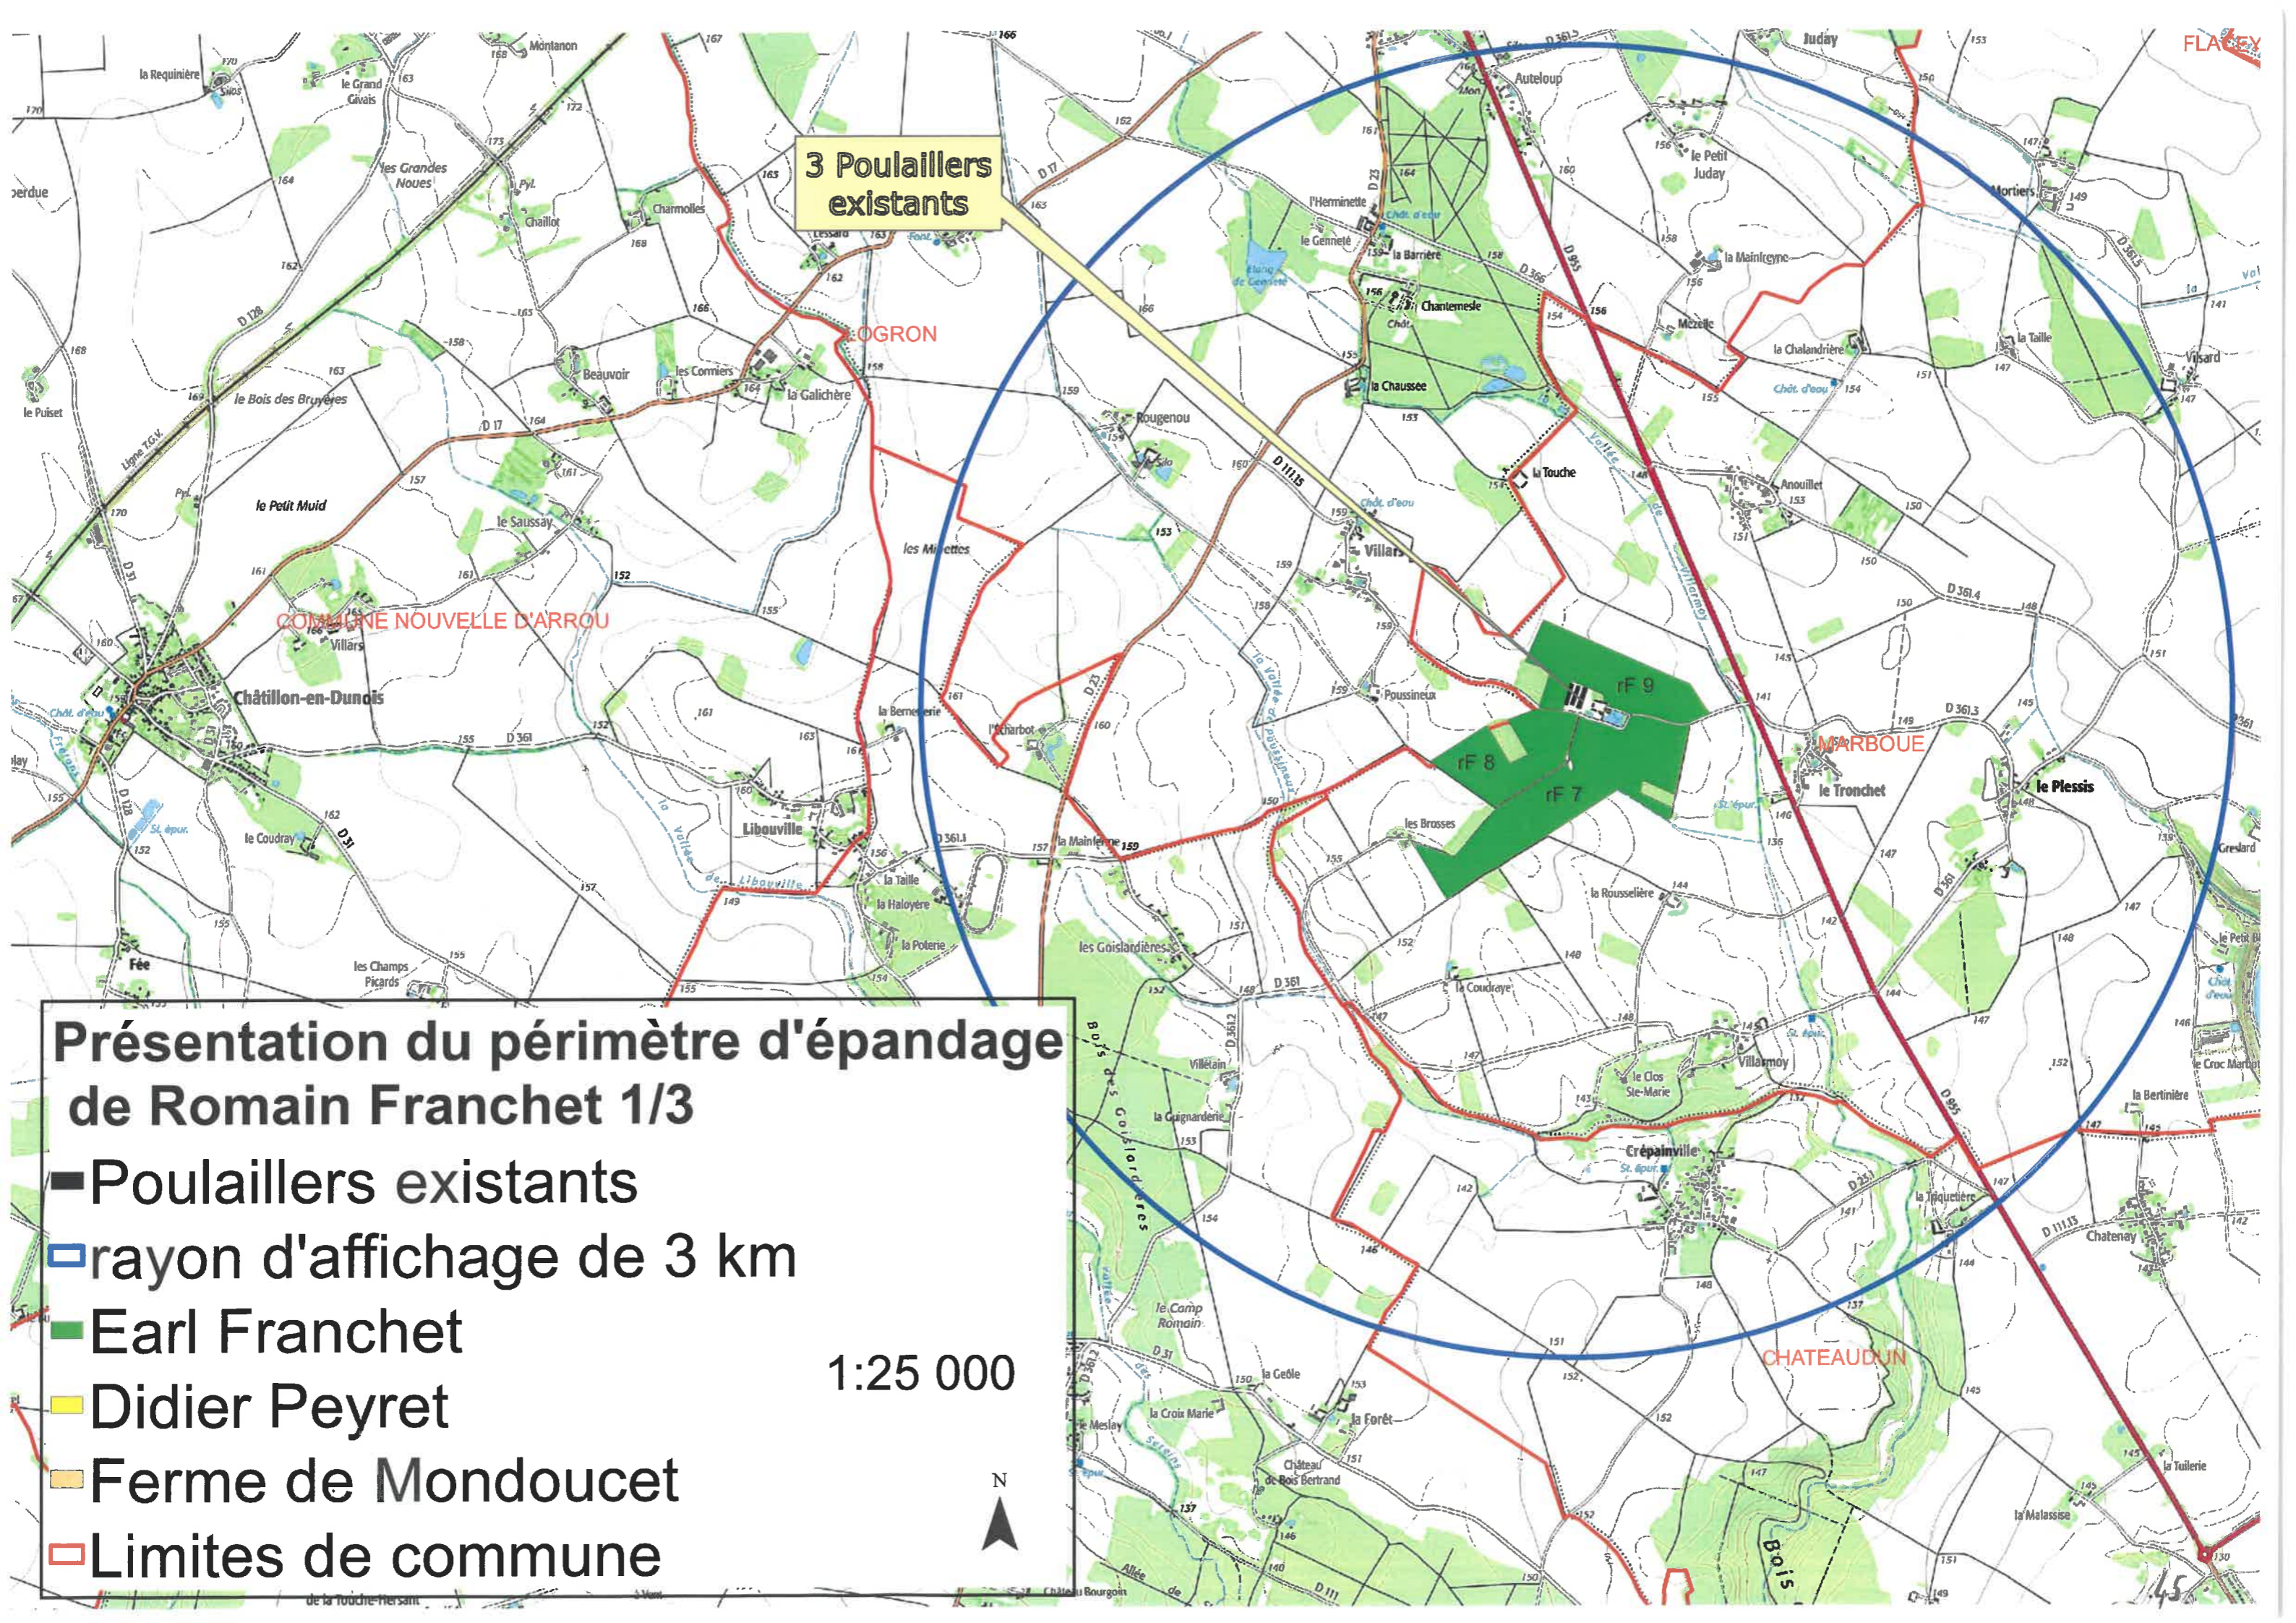

3 Poulailleurs existants

COMMUNE NOUVELLE D'ARROU

# Présentation du périmètre d'épandage de Romain Franchet 1/3

- Poulailleurs existants
- ▣ rayon d'affichage de 3 km
- Earl Franchet
- ▨ Didier Peyret
- ▨ Ferme de Mondoucet
- ▭ Limites de commune

1:25 000

# Présentation du périmètre d'épandage de Romain Franchet 2/3

- Poulailier existant
- ▣ rayon d'affichage de 3 km
- Earl Franchet
- Didier Peyret
- Ferme de Mondoucet
- ▭ Limites de commune

1:25 000

46

# Présentation du périmètre d'épandage de Romain Franchet 3/3

- Poulailier existant
  - ▣ rayon d'affichage de 3 km
  - Earl Franchet
  - Didier Peyret
  - Ferme de Mondoucet
  - ▭ Limites de commune
- 1:25 000